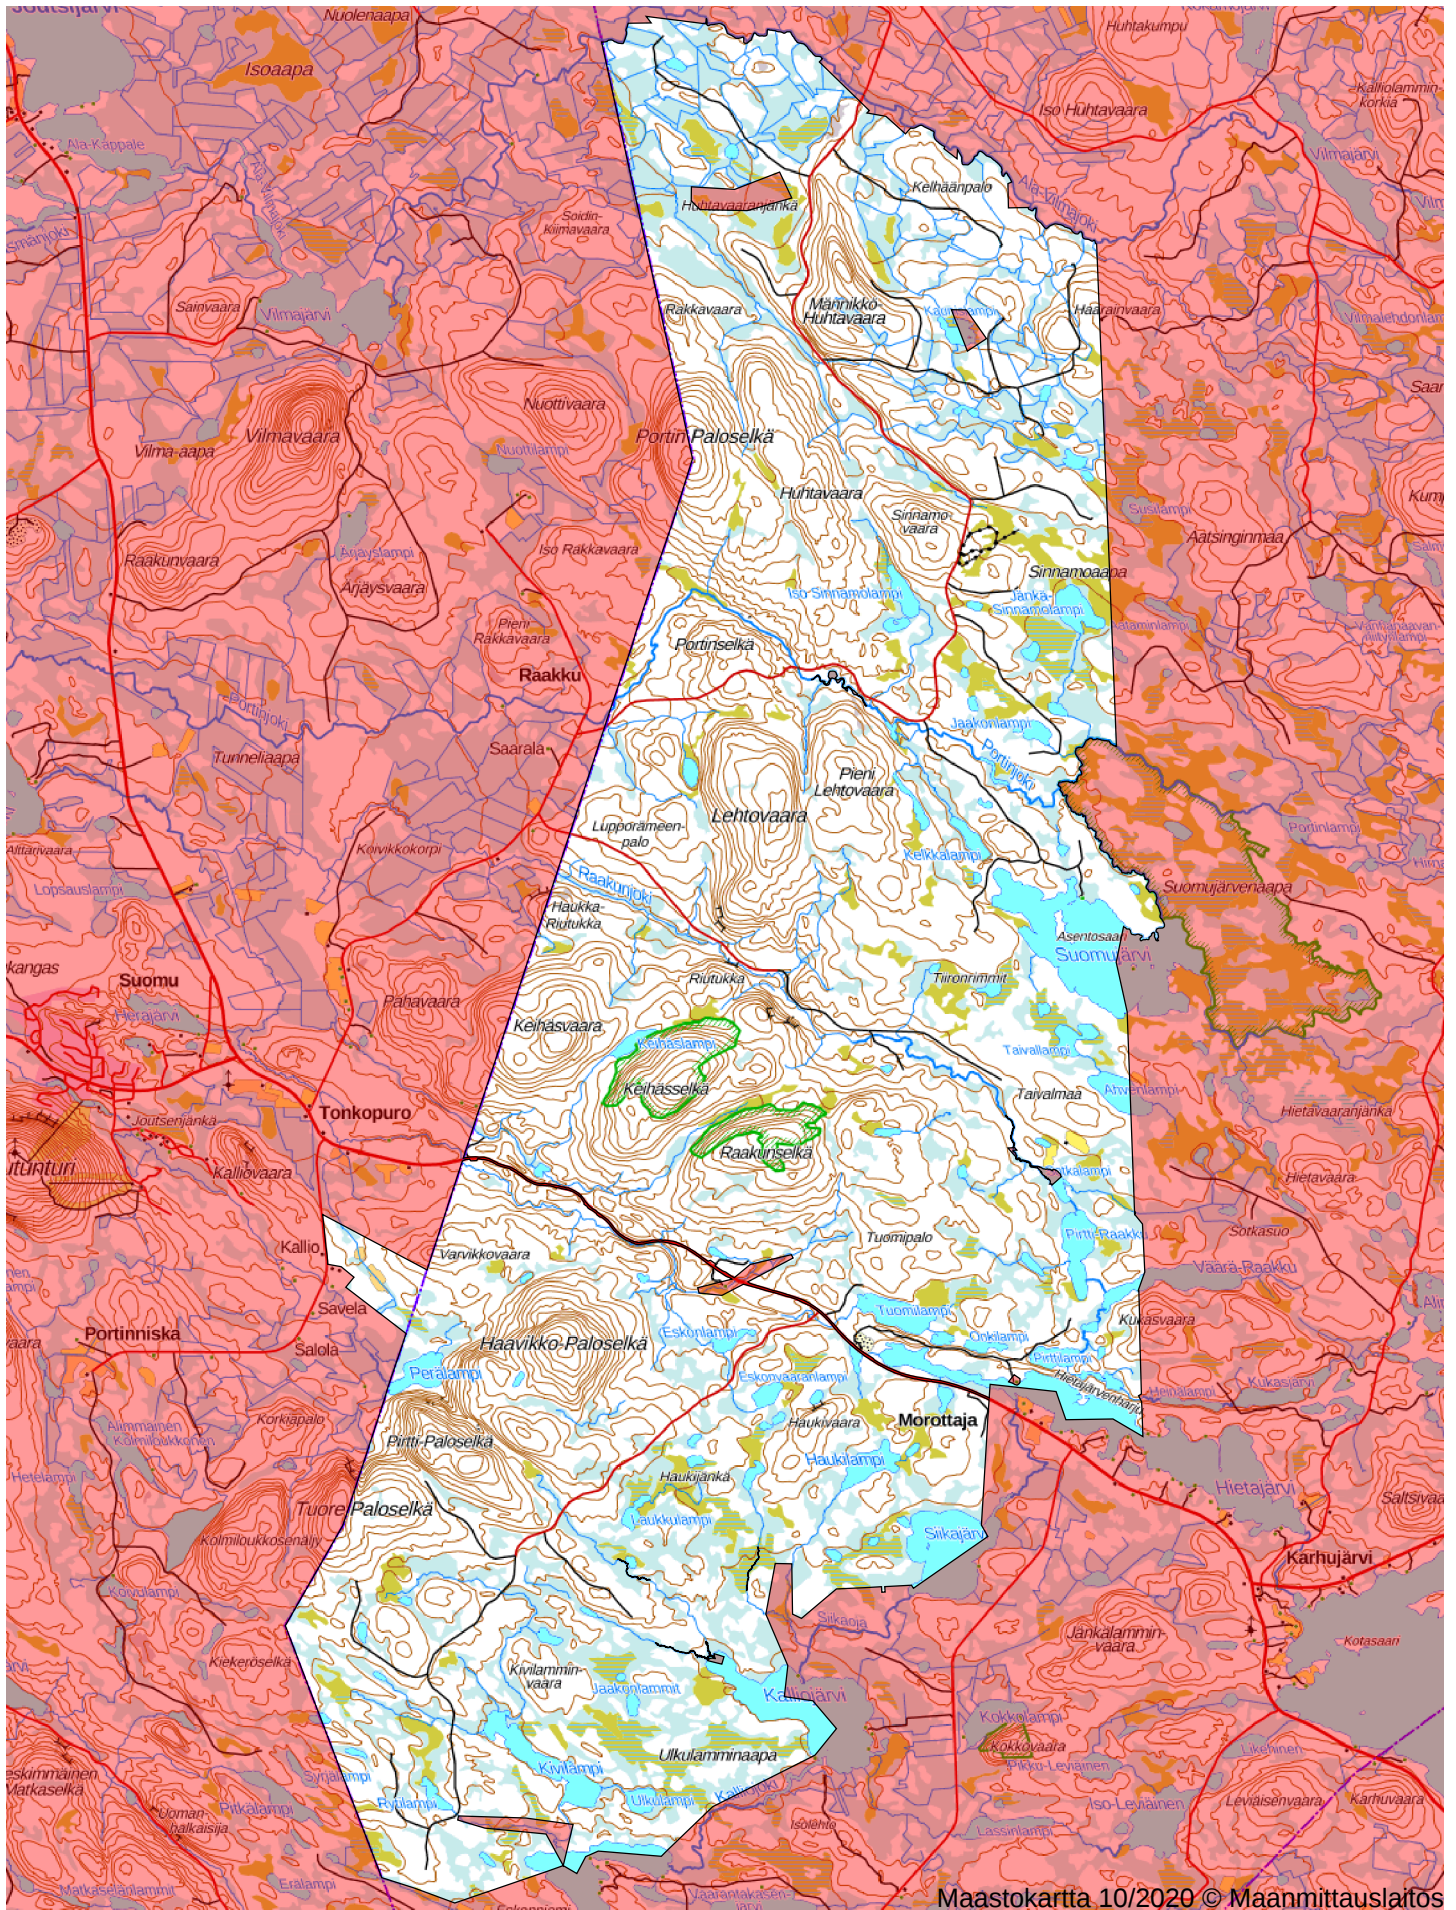

Oma riista

Sallan Yhteismetsä - 22548YP4CH

Portti pienriista 2020 - tallennettu 5.10.2020 11:52

Maa 13141 ha, vesi 662 ha, yhteensä 13803 ha

Valtionmaa-alue 0 ha, yksityismaa-alue 13141 ha

Maastokartta 10/2020 © Maanmittauslaitos

0km 2.5km 5km 7.5km 10km